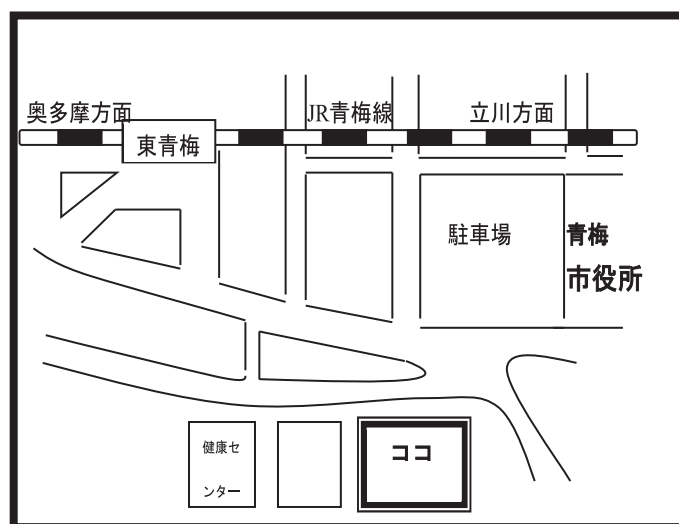

〒198-0042

青梅市東青梅 1-177-3

福祉センター 2階

TEL：0428-23-7163

FAX：0428-23-7165

Eメール：vcome@omeshakyo.jp

社会福祉法人 青梅市社会福祉協議会  
法人化50周年記念事業

社会福祉法人 青梅市社会福祉協議会  
青梅ボランティア・市民活動センター